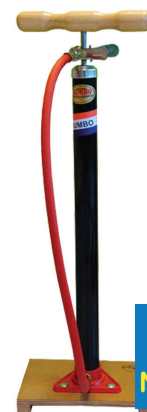

### Jumbo fietspomp

van 19,95

NU 14,95

(521.1152)